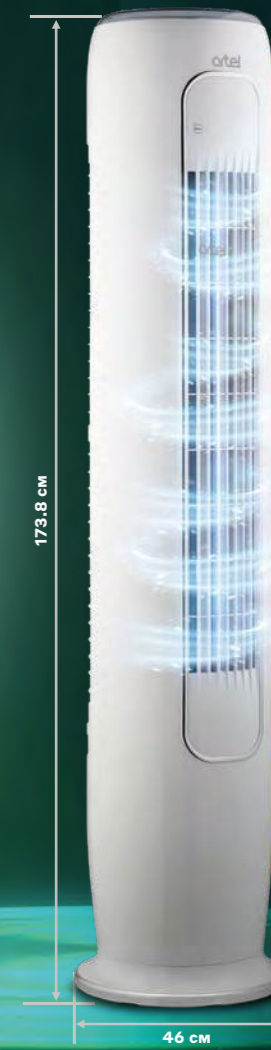

ЭНЕРГОПОТРЕБЛЕНИЕ

Потребляемая мощность охлаждения	2100 Вт
Потребляемая мощность обогрева	1800 Вт
EER (Energy Efficiency Ratio- охлаждения) и COP (Coefficient of Performance - тепловойкоэффициент)	3,1 Вт/Вт / 3,67 Вт/Вт