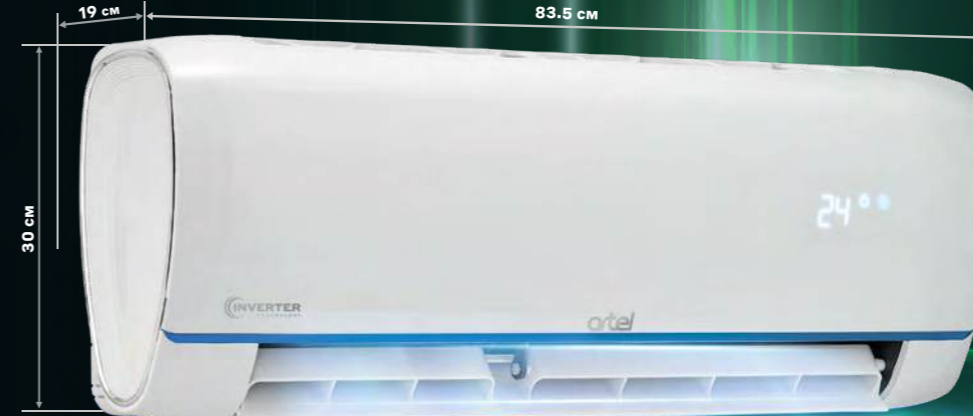

ОБЩИЕ ХАРАКТЕРИСТИКИ

- Тип хладагента (фреон) - R410A ✓
- Режим вентиляции ✓
- Авторестарт ✓
- Mirage-Дисплей ✓
- Антикоррозионное покрытие ✓

ЭНЕРГОПОТРЕБЛЕНИЕ

- Потребляемая мощность при охлаждении 1 150 Вт
- Потребляемая мощность при обогреве 970 Вт
- Электропитание (фаза, напряжение, частота) 1 Ф/187-242 В/50 Гц